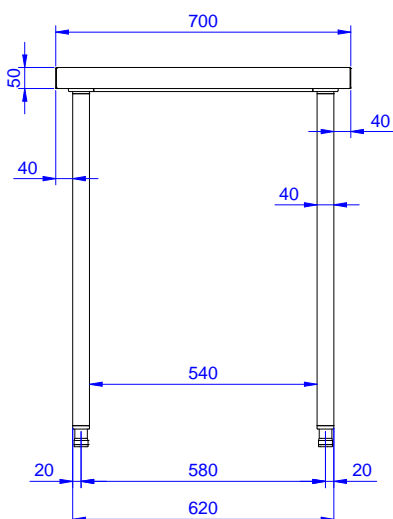

Zkrácená specifikace

Položka č. _____

50 mm silná pracovní deska z AISI304 10/10 je opatřena hluk tlumícím materiálem, se zahnutými rohy a je zesílena vodovzdornou, nehořlavou deskou. Nerezové čtvercové nohy 40x40 mm, výškově stavitelné.

Hlavní funkce a vlastnosti

- Vhodný pro umístění v kuchyni jako volně stojící nebo záda na záda.

Konstrukce

- Pracovní deska sendvičové konstrukce je 50 mm vysoká, vyrobená z ušlechtilé nerez oceli AISI 304 10/10, opatřena hluk tlumícím materiálem, se zahnutými rohy pro ochranu pracovníků kuchyně a je zesílena vodovzdornou deskou.
- Stoly lze doplnit bohatou nabídkou extra příslušenství: zásuvkami o šířce 400mm (vhodné pro GN) či 600mm, sadami 4 zásuvek, spodní polici, třístranným rámem nebo sadou otočných koleček.
- Spodní plné police o síle 40mm (extra příslušenství) rovněž vyrobeny z nerez oceli AISI 304 se snadnou a rychlou montáží jsou umístěny 200mm od podlahy pro snadné čištění pod polici. Pro instalaci sady 4 zásuvek je třeba objednat i spodní polici.
- Čtvercové nohy z uzavřených profilů 40x40 mm z nerez oceli AISI 304 s možností výškové úpravy.
- Pracovní deska vespod s připravenými otvory pro montáž nohou bez použití šroubů k usnadnění instalace.

Extra příslušenství

- Sada 4 koleček (2 s brzdou) PNC 855150
prům.100mm ke stolům a
mycím stolům (celková výška
V=985mm)
- Spodní police k pracovnímu/ PNC 855363
mycímu stolu 800 mm.

SCHVÁLENO: _____

Zepředu

Boční

Shora

Hlavní informace

Vnější rozměry, Šířka	800 mm
133217 (TG800N)	700 mm
Vnější rozměry, Hloubka	900 mm
Vnější rozměry, Výška	50 mm
Síla pracovní desky	28 kg
Netto váha:	

Standard nerezový program
 Pracovní stůl 800mm, bez zadního límce