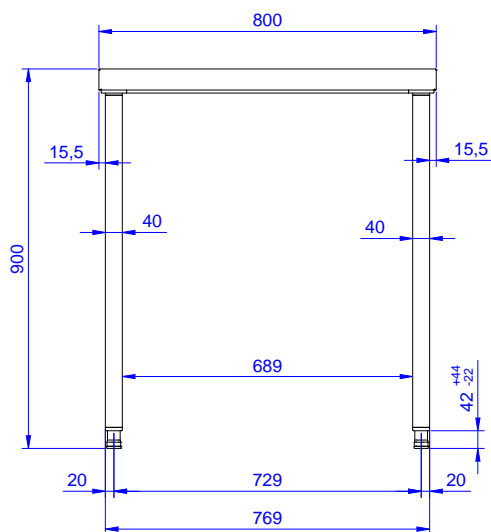

Zkrácená specifikace

Položka č. _____

50 mm silná pracovní deska z AISI304 10/10 je opatřena hluk tlumícím materiálem, se zahnutými rohy a je zesílena vodovzdornou, nehořlavou deskou. Nerezové čtvercové nohy 40x40 mm, výškově stavitelné.

Hlavní funkce a vlastnosti

- Vhodný pro umístění v kuchyni jako volně stojící nebo záda na záda.

Konstrukce

- Pracovní deska sendvičové konstrukce je 50 mm vysoká, vyrobená z ušlechtilé nerez oceli AISI 304 10/10, opatřena hluk tlumícím materiálem, se zahnutými rohy pro ochranu pracovníků kuchyně a je zesílena vodovzdornou deskou.
- Stoly lze doplnit bohatou nabídkou extra příslušenství: zásuvkami o šířce 400mm (vhodné pro GN) či 600mm, sadami 4 zásuvek, spodní polici, třístranným rámem nebo sadou otočných koleček.
- Spodní plné police o síle 40mm (extra příslušenství) rovněž vyrobeny z nerez oceli AISI 304 se snadnou a rychlou montáží jsou umístěny 200mm od podlahy pro snadné čištění pod polici. Pro instalaci sady 4 zásuvek je třeba objednat i spodní polici.
- Čtvercové nohy z uzavřených profilů 40x40 mm z nerez oceli AISI 304 s možností výškové úpravy.
- Pracovní deska vespod s připravenými otvory pro montáž nohou bez použití šroubů k usnadnění instalace.

Extra příslušenství

- Sada 4 koleček (2 s brzdou) PNC 855150
prům.100mm ke stolům a
mycím stolům (celková výška
V=985mm)
- Spodní police k pracovnímu/ PNC 855363
mycímu stolu 800 mm.

SCHVÁLENO: _____

Zepředu

Boční

Shora

Hlavní informace

Vnější rozměry, Šířka	800 mm
133217 (TG800N)	700 mm
Vnější rozměry, Hloubka	900 mm
Vnější rozměry, Výška	50 mm
Síla pracovní desky	28 kg
Netto váha:	

Standard nerezový program
 Pracovní stůl 800mm, bez zadního límce