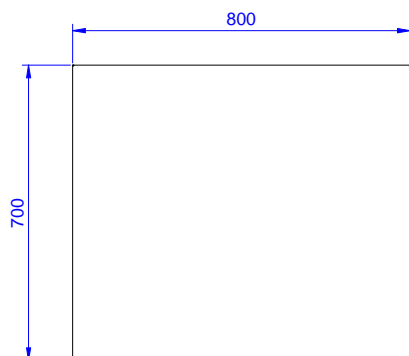

Zkrácená specifikace

Položka č. _____

50 mm silná pracovní deska z AISI304 10/10 je opatřena hluk tlumícím materiálem, se zahnutými rohy a je zesílena vodovzdornou, nehořlavou deskou. Nerezové čtvercové nohy 40x40 mm, výškově stavitelné.

Extra příslušenství

- Sada 4 koleček (2 s brzdou) PNC 855150
prům.100mm ke stolům a
mycím stolům (celková výška
V=985mm)
- Spodní police k pracovnímu/ PNC 855363
mycímu stolu 800 mm.

SCHVÁLENO: _____

Zepředu

Boční

Shora

Hlavní informace

Vnější rozměry, Šířka	800 mm
133217 (TG800N)	700 mm
Vnější rozměry, Hloubka	900 mm
Vnější rozměry, Výška	50 mm
Síla pracovní desky	28 kg
Netto váha:	

Standard nerezový program
 Pracovní stůl 800mm, bez zadního límce